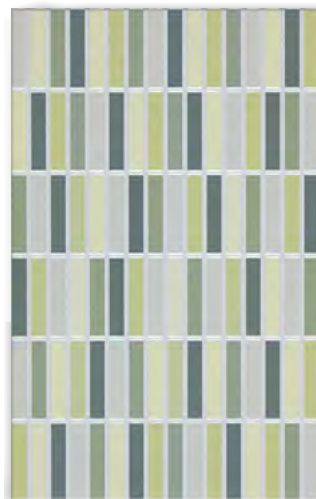

Verde

WC300 Domino Verde
25x40 / 10"x16"

Combination Floor

Colors

34x34 / 13"x13"